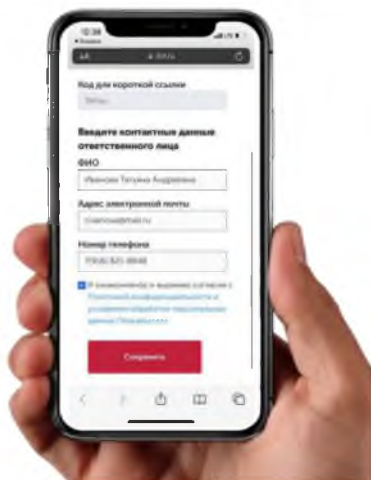

Алгоритм активации QR-кода на плакатах горячей линии по школьному питанию Народного фронта и Минпросвещения России

Информационный плакат должен быть размещён в печатном виде при входе в школу и в столовой.

Плакаты размещены по ссылке: https://disk.yandex.ru/d/X6_a2RbLUm1Eig

Если вы нашли ошибку, указана недостоверная информация или отсутствует плакат вашего общеобразовательного учреждения, просим сообщить об этом контактному лицу.

Обращаем ваше внимание, что Народный фронт проводит мониторинги размещения плакатов в школах.

ШАГ 1.
Разместите плакат у входа в школу

ШАГ 2.
Отсканируйте QR-код

ШАГ 3.
Заполните поля верификации и нажмите кнопку сохранить

ШАГ 4. ГОТОВО
Если после активации вы попали на сайт подачи обращения, то вы все сделали верно!

Контакты для связи:

Осипова Виталия Вадимовна, специалист Бюро расследований Народного фронта
тел.8 495 981 5699 доб.1456, e-mail: v.osipova@onf.ru