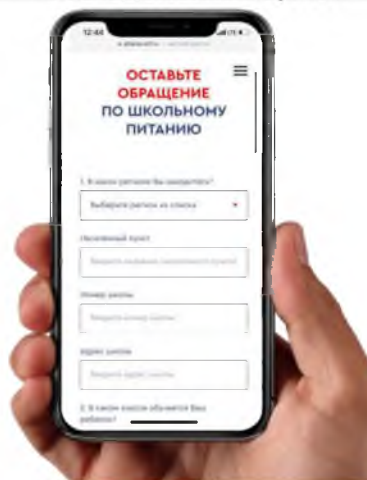

Алгоритм активации QR-кода на плакатах горячей линии по школьному питанию Народного фронта и Минпросвещения России

Информационный плакат должен быть размещён в печатном виде при входе в школу и в столовой.

Плакаты размещены по ссылке: https://disk.yandex.ru/d/X6_a2RbLUm1Eig

Если вы нашли ошибку, указана недостоверная информация или отсутствует плакат вашего общеобразовательного учреждения, просим сообщить об этом контактному лицу.

Обращаем ваше внимание, что Народный фронт проводит мониторинги размещения плакатов в школах.

ШАГ 1.
Разместите плакат у входа в школу

ШАГ 2.
Отсканируйте QR-код

ШАГ 3.
Заполните поля верификации и нажмите кнопку сохранить

ШАГ 4. ГОТОВО
Если после активации вы попали на сайт подачи обращения, то вы все сделали верно!

Контакты для связи:

Осипова Виталия Вадимовна, специалист Бюро расследований Народного фронта
тел.8 495 981 5699 доб.1456, e-mail: v.osipova@onf.ru